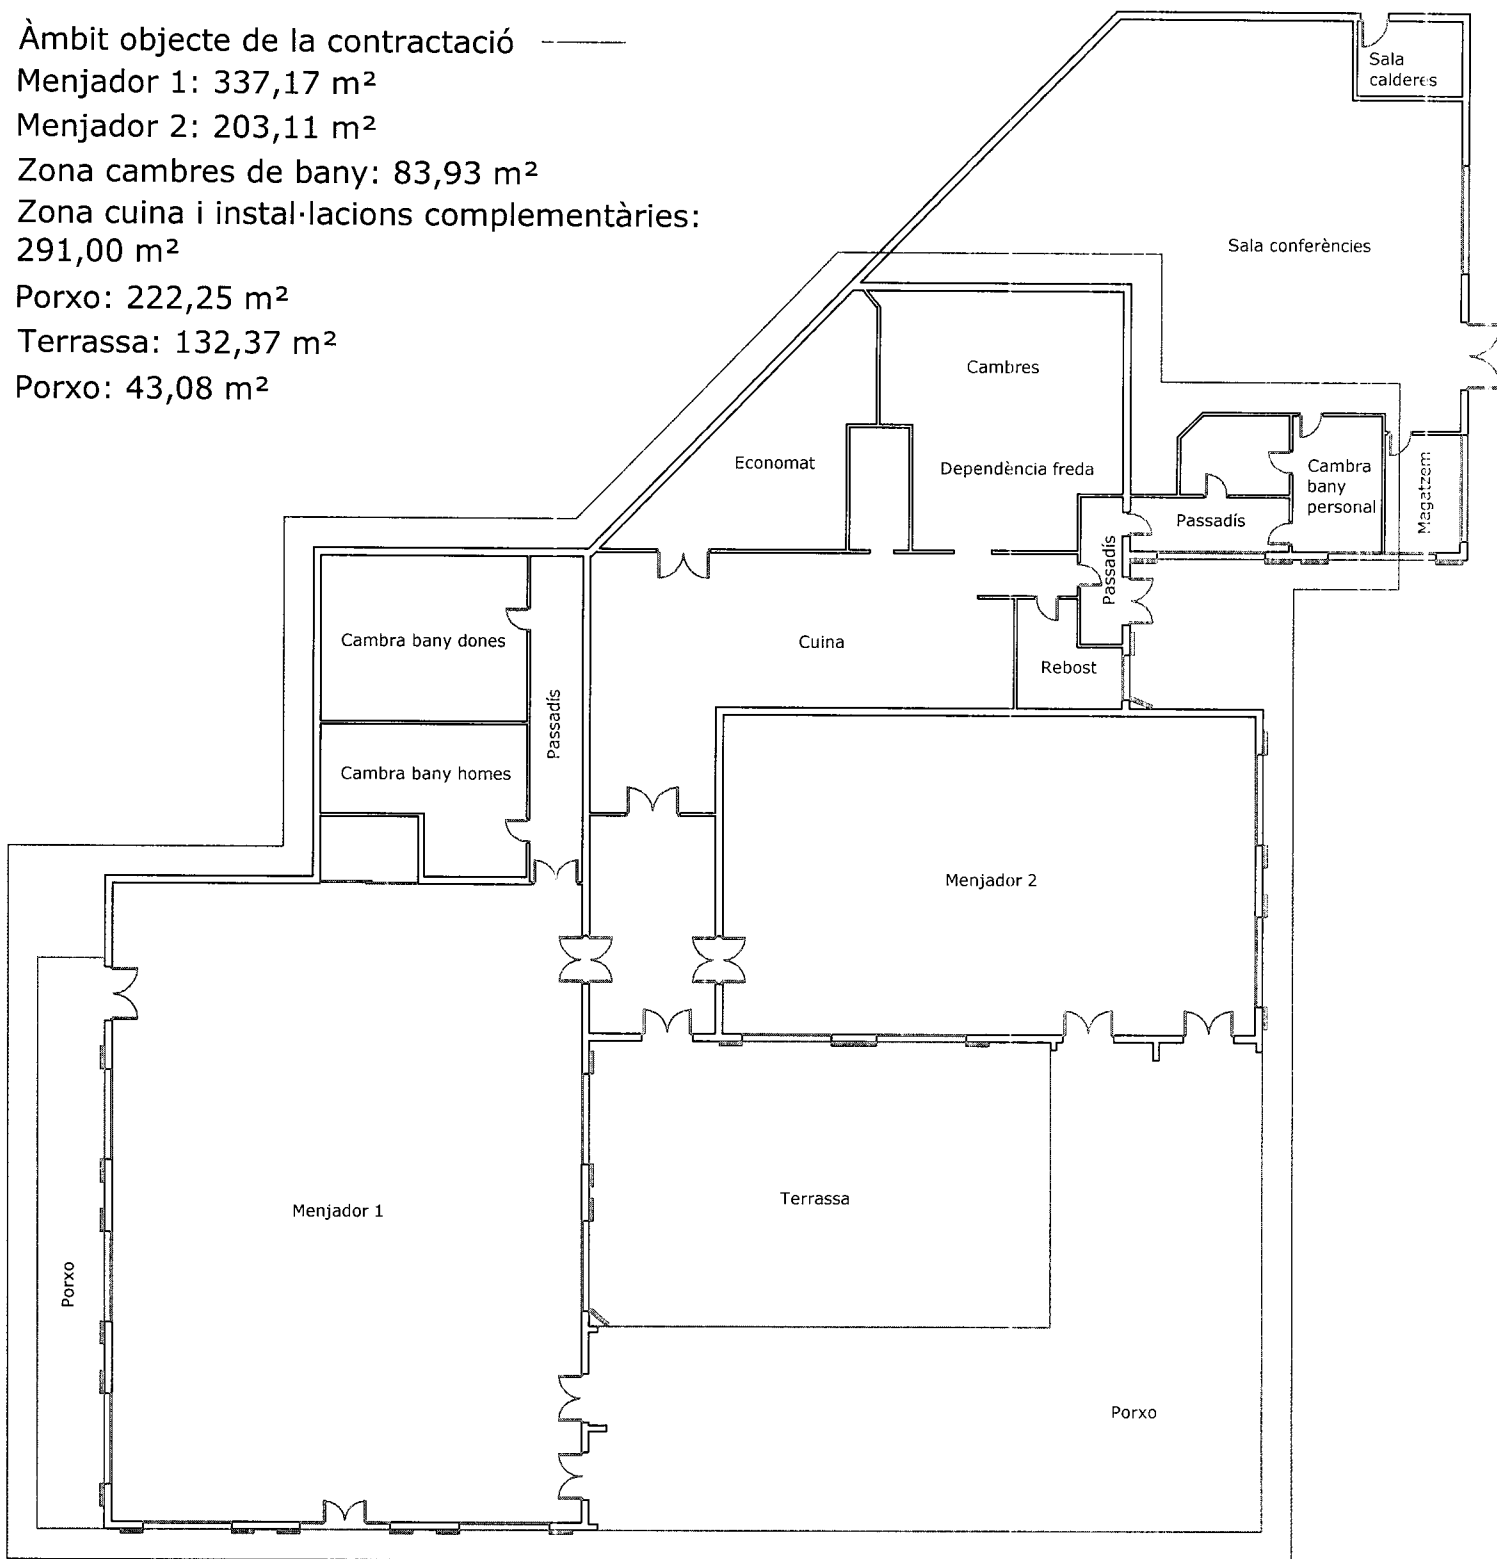

Àmbit objecte de la contractació

Menjador 1: 337,17 m²

Menjador 2: 203,11 m²

Zona cambres de bany: 83,93 m²

Zona cuina i instal·lacions complementàries:
291,00 m²

Porxo: 222,25 m²

Terrassa: 132,37 m²

Porxo: 43,08 m²

Local "Sa Residència"

C/ Bernat Vidal i Tomàs, 72.
Santanyí

Escala 1/250